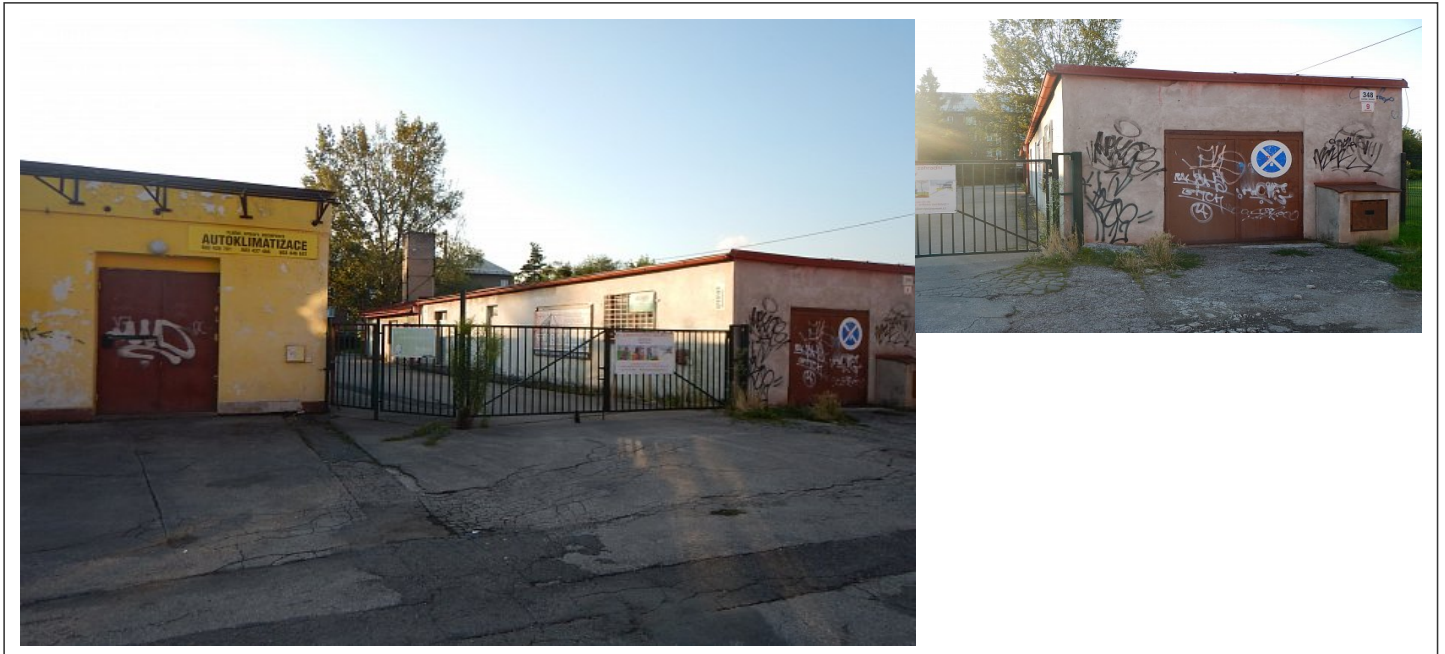

Objekt na ul. Zahradnické čp. 348/9 v
Karviné-Mizerově
Zahradnická 9/ 348, Karviná

1 752 Kč / měsíc

Typ nabídky	pronájem
Typ nemovitosti	Objekt
Výměra	73 m²
Lokalita	Karviná
Status	Pronajato
Stav	Výborný
Typ stavby	Cihlová
Typ domu	Volná plocha

Chodba, sklady, sociální zařízení, provizorní sklad
Cena pronájmu je od 290,-Kč do 579,-Kč za m² ročně viz zásady pro nakládání s nemovitým majetkem
<http://www.karvina.cz/file/2762>. Zde uvedená cena je proto pouze orientační, jelikož vychází z nejnižší částky stanovené v zásadách.